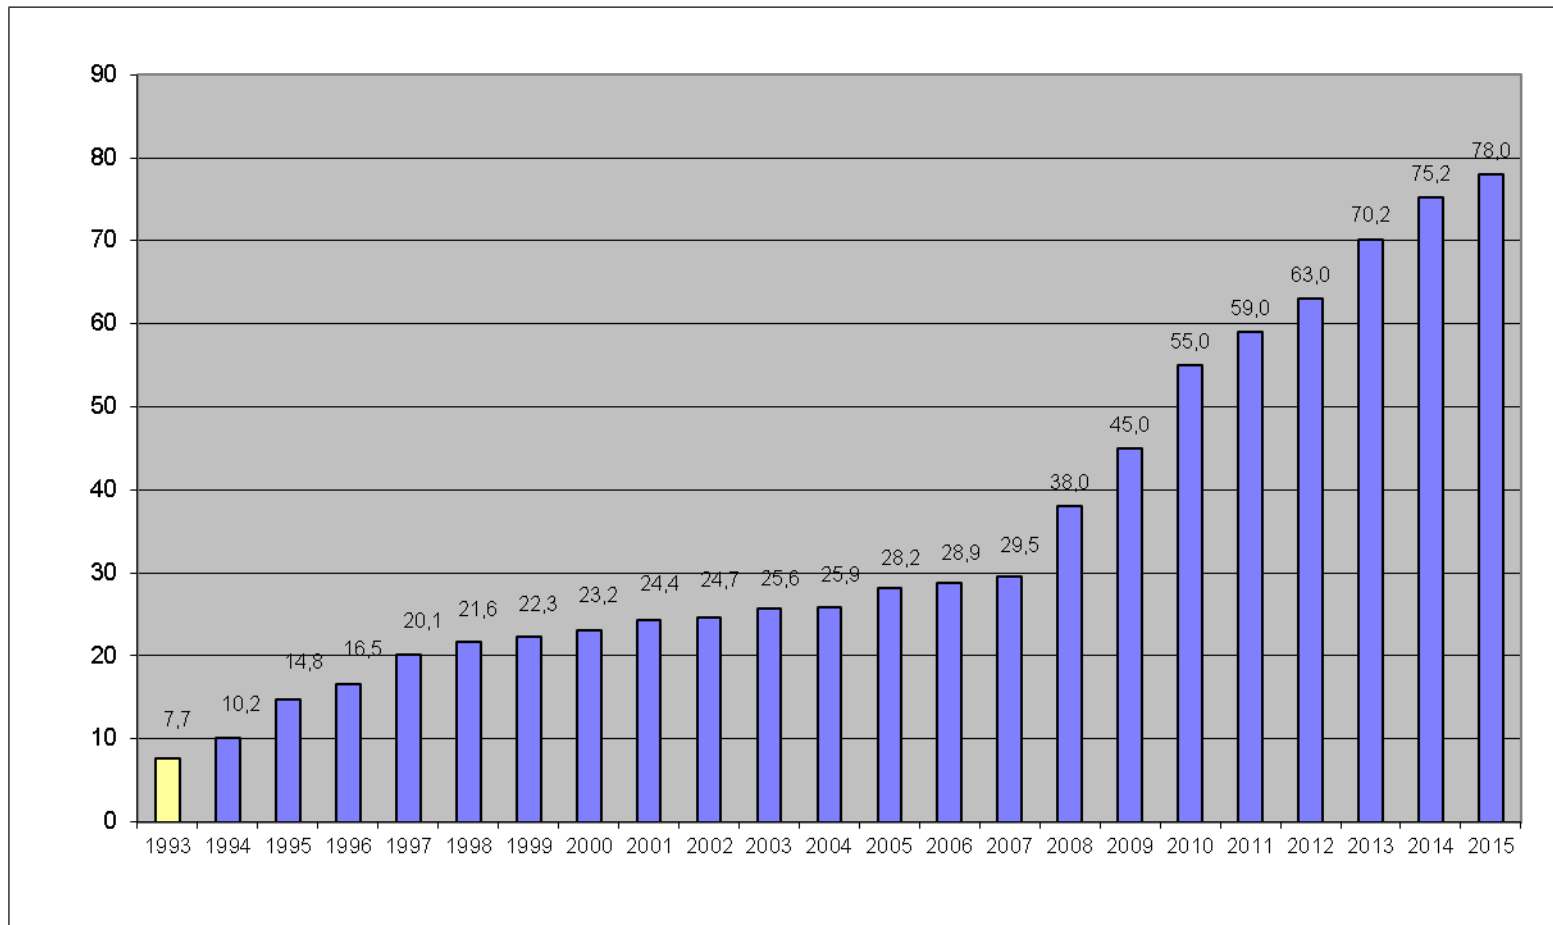

**PLAN NACIONAL
DE ELECTRIFICACION RURAL (PNER)
PERIODO 2016 - 2025**

GRAFICOS

GRAFICO N° 01

EVOLUCION DEL COEFICIENTE DE ELECTRIFICACION RURAL (1993 - 2015)

GRAFICO N° 02 PROYECCION DEL COEFICIENTE DE ELECTRIFICACION RURAL (2015 - 2025)

GRAFICO N° 03

EVOLUCION DEL COEFICIENTE DE ELECTRIFICACION NACIONAL (1993 - 2015)

GRAFICO N° 04

PROYECCION DEL COEFICIENTE DE ELECTRIFICACION NACIONAL (2015 - 2025)