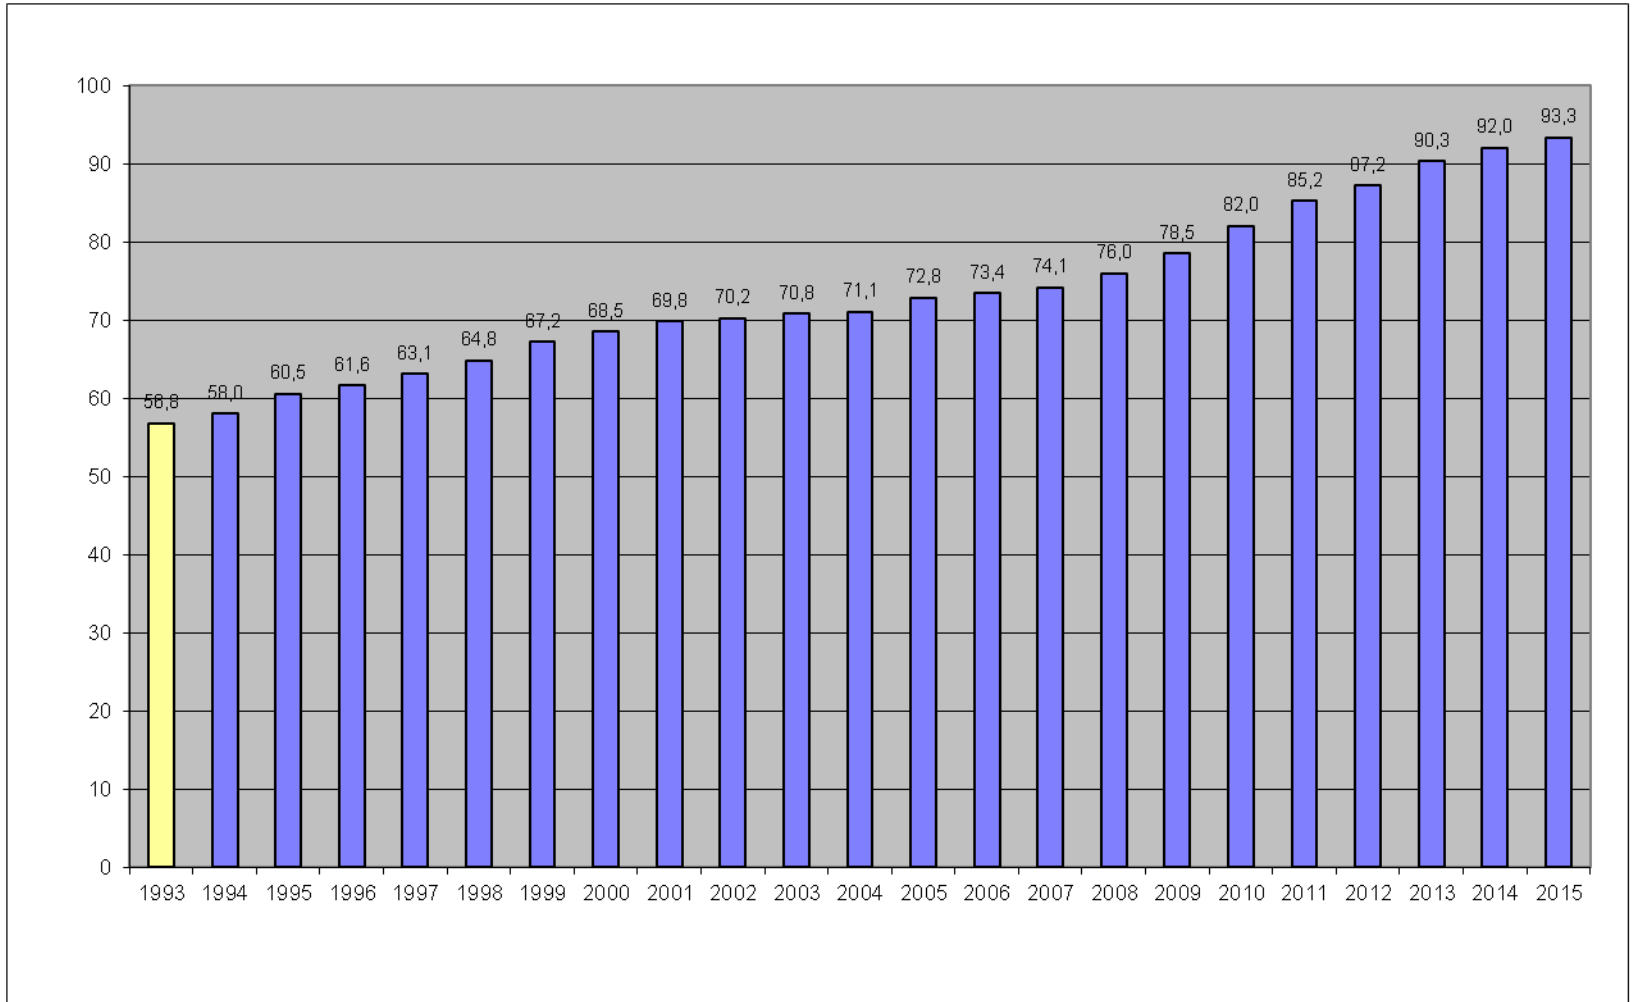

**PLAN NACIONAL
DE ELECTRIFICACION RURAL (PNER)
PERIODO 2016 - 2025**

GRAFICOS

GRAFICO N° 01

EVOLUCION DEL COEFICIENTE DE ELECTRIFICACION RURAL (1993 - 2015)

GRAFICO N° 02 PROYECCION DEL COEFICIENTE DE ELECTRIFICACION RURAL (2015 - 2025)

GRAFICO N° 03

EVOLUCION DEL COEFICIENTE DE ELECTRIFICACION NACIONAL (1993 - 2015)

GRAFICO N° 04

PROYECCION DEL COEFICIENTE DE ELECTRIFICACION NACIONAL (2015 - 2025)