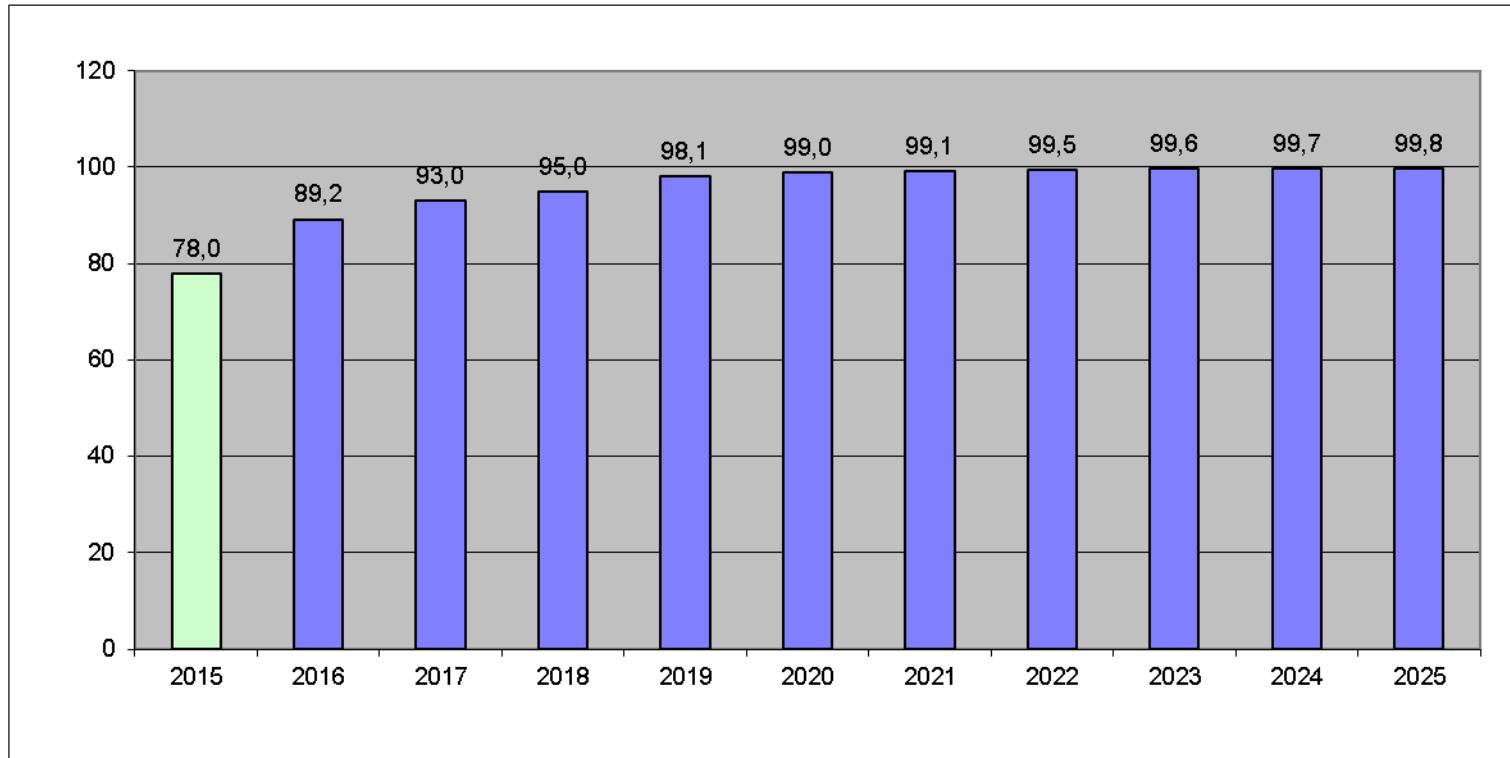

**PLAN NACIONAL
DE ELECTRIFICACION RURAL (PNER)
PERIODO 2016 - 2025**

GRAFICOS

GRAFICO N° 01

EVOLUCION DEL COEFICIENTE DE ELECTRIFICACION RURAL (1993 - 2015)

GRAFICO N° 02 PROYECCION DEL COEFICIENTE DE ELECTRIFICACION RURAL (2015 - 2025)

GRAFICO N° 03

EVOLUCION DEL COEFICIENTE DE ELECTRIFICACION NACIONAL (1993 - 2015)

GRAFICO N° 04

PROYECCION DEL COEFICIENTE DE ELECTRIFICACION NACIONAL (2015 - 2025)