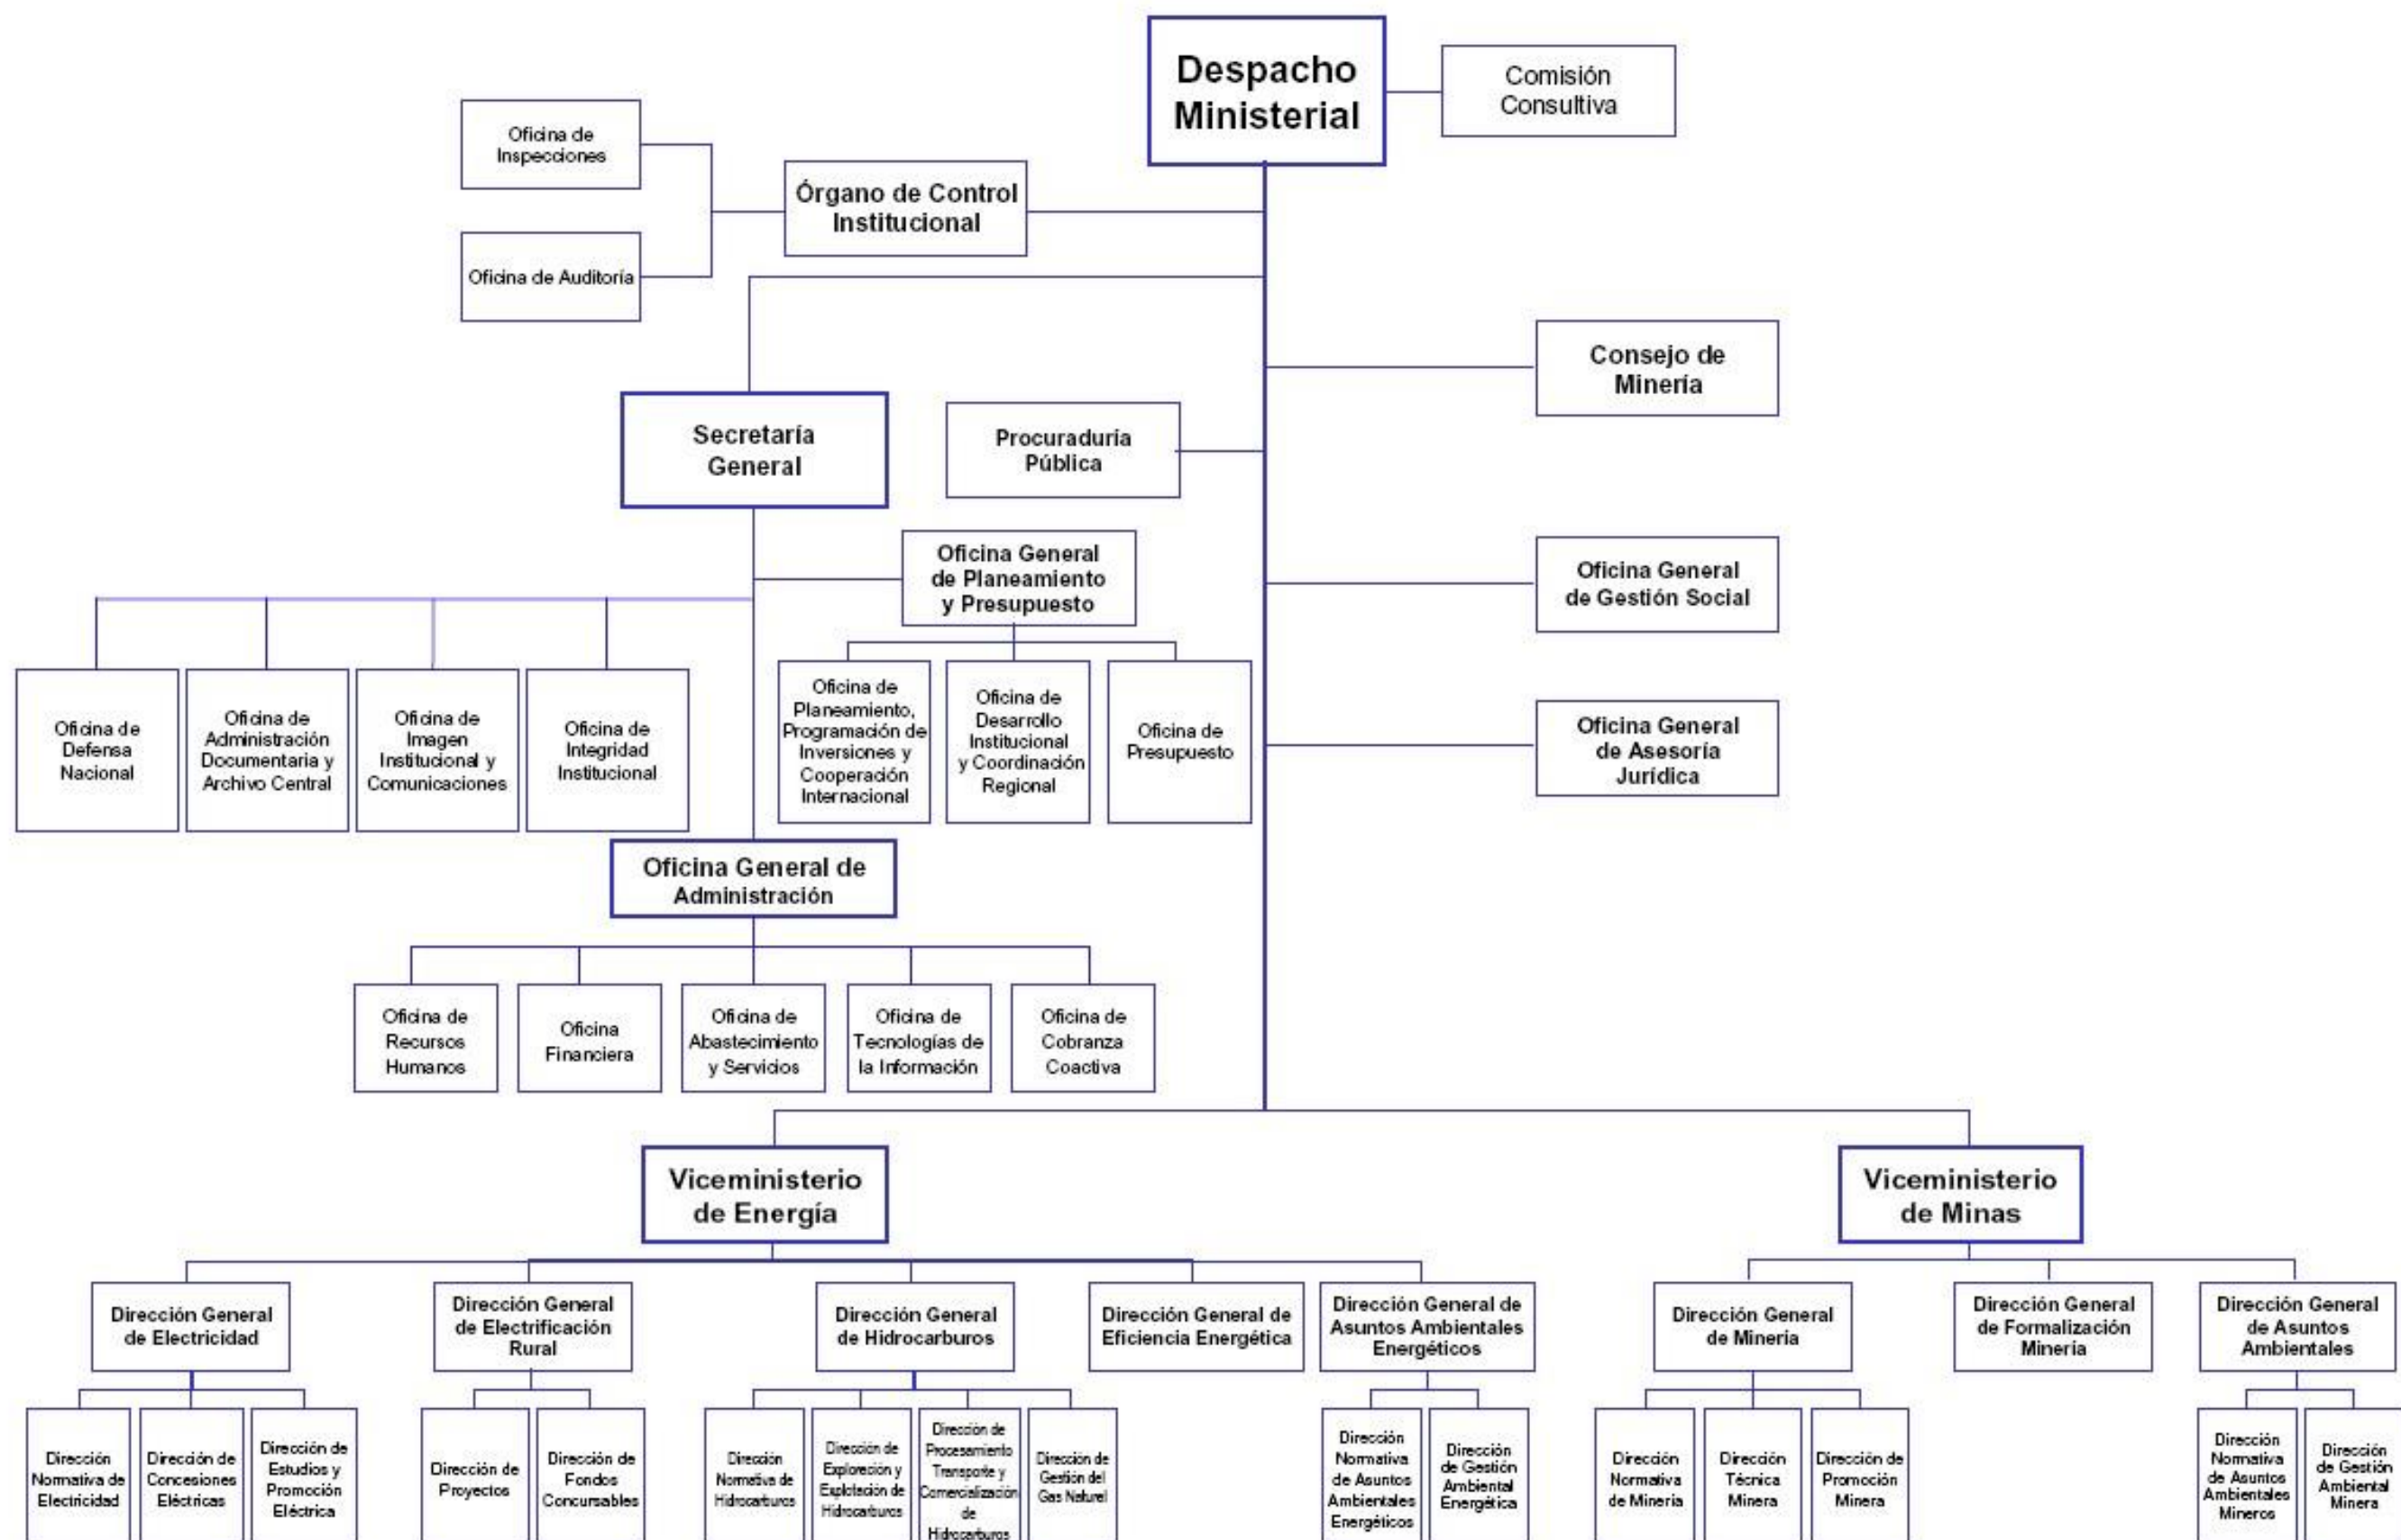

ORGANIGRAMA ESTRUCTURAL DEL MINISTERIO DE ENERGÍA Y MINAS

Organización Interna de la DGER